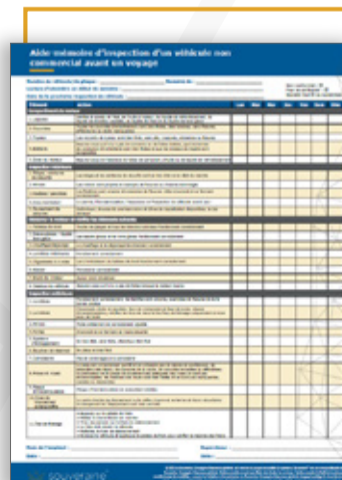

Trousse d'outils de gestion des risques automobiles

La trousse comprend :

Article

Les avantages d'une formation sur la conduite préventive

Article

L'importance des tests de conduite avant l'embauche

Modèle

Aide-mémoire pour l'entretien préventif de la flotte

Infographie

Camions et remorques pour vrac liquide : infographie sur les pratiques exemplaires de déchargement des produits

Modèle

Aide-mémoire d'inspection d'un véhicule non commercial avant un voyage